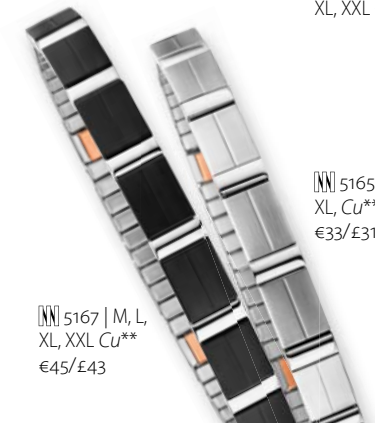

4953 | S,  
M, L, XL,  
XXL €29/£28

5312  
€29/£28

5459 | P  
€25/£24

1021 | S, M,  
L, XL, XXL  
€35/£33

5475  
€35/£33

5458 | P  
€25/£24

# STRONG EFFECT

5460 | S,  
M, L, XL  
€45/£43

5480 | M, L,  
XL €45/£43

183 | S, M, L,  
XL, XXL €27/£26

5165 | M, L,  
XL, Cu\*\*  
€33/£31

4800  
16-22 Cu\*\*  
€19/£18

4377  
16-22  
Cu\*\*  
€27/£26

4917 | 17-22  
€29/£28